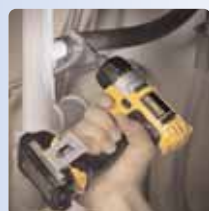

Moč: 800 W
Vpetje: ø6 mm
Vrt.: 9.000-30.000 min-1
Masa: 2 kg
PE010023089

3
leta
garancije

~~199,-~~ **149,-**

Aku. vijačnik 10,8V

DEWALT

DCF610S2

Glava 6.3 1/4" bit
10,8V, Li-ion, 1.3 Ah
Izhodna moč: 154 W
Vrtljaji: 1050 min-1
3xLED svetilka
Masa 0.96 kg
Koda: DW296059