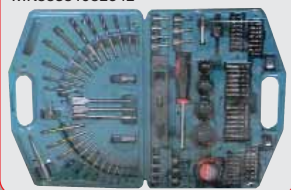

3
leta
garancije

Cena seta:

~~215,-~~ **155,-**

Set aku. orodja 18V

LXT 600, set 6 kosov aku. orodja

18V, 3Ah

Napetost: 18 V
Kapaciteta: 3,0 Ah
Pakirano v Makita torbi

Vsebina: MK88381069236
BSS610RFE - krožna žaga $\varnothing 165$ mm
BGA452RFE - kotna brusilka 115 mm
BTD140RFE - aku.vijačnik 145 Nm
BHP451RFE - aku.udarni vijačnik 80/40 Nm
BJR181RFE - žaga lisičji rep
BML185 - svetilka 260 minut

koda seta: MK88381070232

DARILO

Set pribora 102 kosa
MK88381982542

3
leta
garancije

~~890,-~~ **756,-**

Aku. vijačnik 18V

BDF453 SHE

LITHIUM-ION