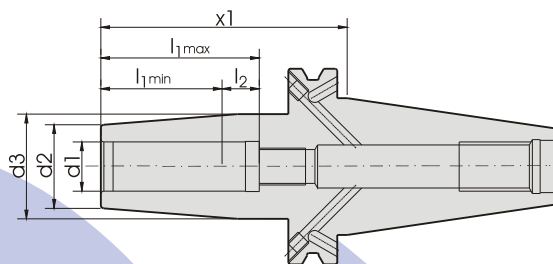

Trni za nakrčevanje MAS-BT

ERHART[®]
since 1976

| Koda | Trn | d1 | x1 | d2 | d3 | Cenik | Akcija |
|---------------|--------|----|-----|----|----|-------|--------|
| EH99403003 | ISO 40 | 3 | 80 | 10 | 18 | 464 | 79 |
| EH99403004 | ISO 40 | 4 | 80 | 15 | 20 | 464 | 79 |
| EH99403006 | ISO 40 | 6 | 80 | 20 | 27 | 448 | 55 |
| EH99403006120 | ISO 40 | 6 | 120 | 20 | 27 | 452 | 69 |
| EH99403006160 | ISO 40 | 6 | 160 | 20 | 27 | 474 | 79 |
| EH99403010 | ISO 40 | 10 | 80 | 24 | 32 | 448 | 55 |
| EH99403010120 | ISO 40 | 10 | 120 | 24 | 32 | 452 | 69 |
| EH99403010160 | ISO 40 | 10 | 160 | 24 | 32 | 474 | 79 |
| EH99403012 | ISO 40 | 12 | 80 | 24 | 32 | 448 | 55 |
| EH99403012120 | ISO 40 | 12 | 120 | 24 | 32 | 452 | 69 |
| EH99403012160 | ISO 40 | 12 | 160 | 24 | 32 | 474 | 79 |
| EH99403016 | ISO 40 | 16 | 80 | 27 | 35 | 448 | 79 |
| EH99403016120 | ISO 40 | 16 | 120 | 27 | 35 | 452 | 69 |

Trni za nakrčevanje DIN 69871

že od ...

55,-

| Koda | Trn | d1 | x1 | d2 | d3 | Cenik | Akcija |
|---------------|--------|----|-----|----|----|-------|--------|
| EH99402003 | ISO 40 | 3 | 80 | 10 | 18 | 464 | 79 |
| EH99402004 | ISO 40 | 4 | 80 | 15 | 20 | 464 | 79 |
| EH99402006 | ISO 40 | 6 | 80 | 20 | 27 | 448 | 55 |
| EH99402006120 | ISO 40 | 6 | 120 | 20 | 27 | 452 | 69 |
| EH99402006160 | ISO 40 | 6 | 160 | 20 | 27 | 474 | 79 |
| EH99402010 | ISO 40 | 10 | 80 | 24 | 32 | 448 | 55 |
| EH99402010120 | ISO 40 | 10 | 120 | 24 | 32 | 452 | 69 |
| EH99402010160 | ISO 40 | 10 | 160 | 24 | 32 | 474 | 79 |
| EH99402012 | ISO 40 | 12 | 80 | 24 | 32 | 448 | 55 |
| EH99402012120 | ISO 40 | 12 | 120 | 24 | 32 | 452 | 69 |
| EH99402012160 | ISO 40 | 12 | 160 | 24 | 32 | 474 | 79 |
| EH99402016 | ISO 40 | 16 | 80 | 27 | 35 | 448 | 55 |
| EH99402016120 | ISO 40 | 16 | 120 | 27 | 35 | 452 | 69 |